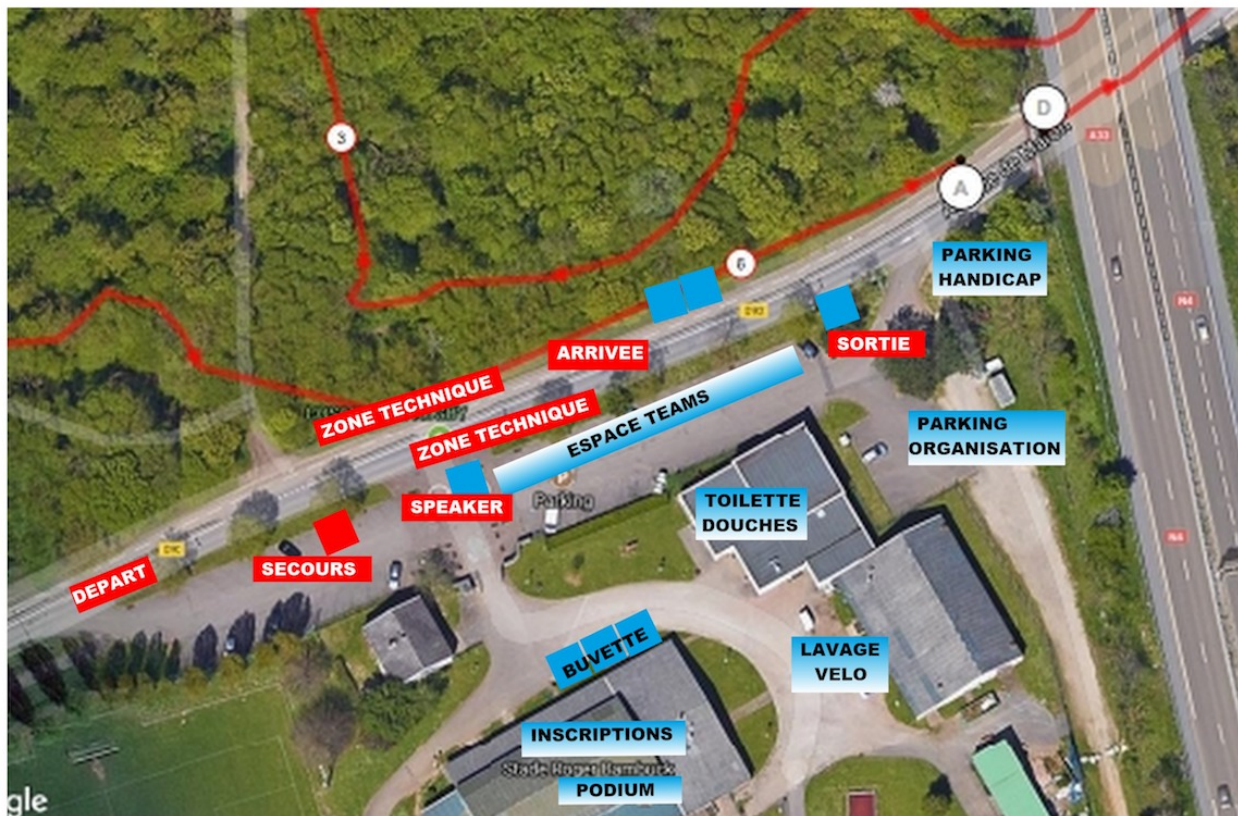

Coupe Grand Est Villers

COUPE VTT GRAND EST 2018 plans du site