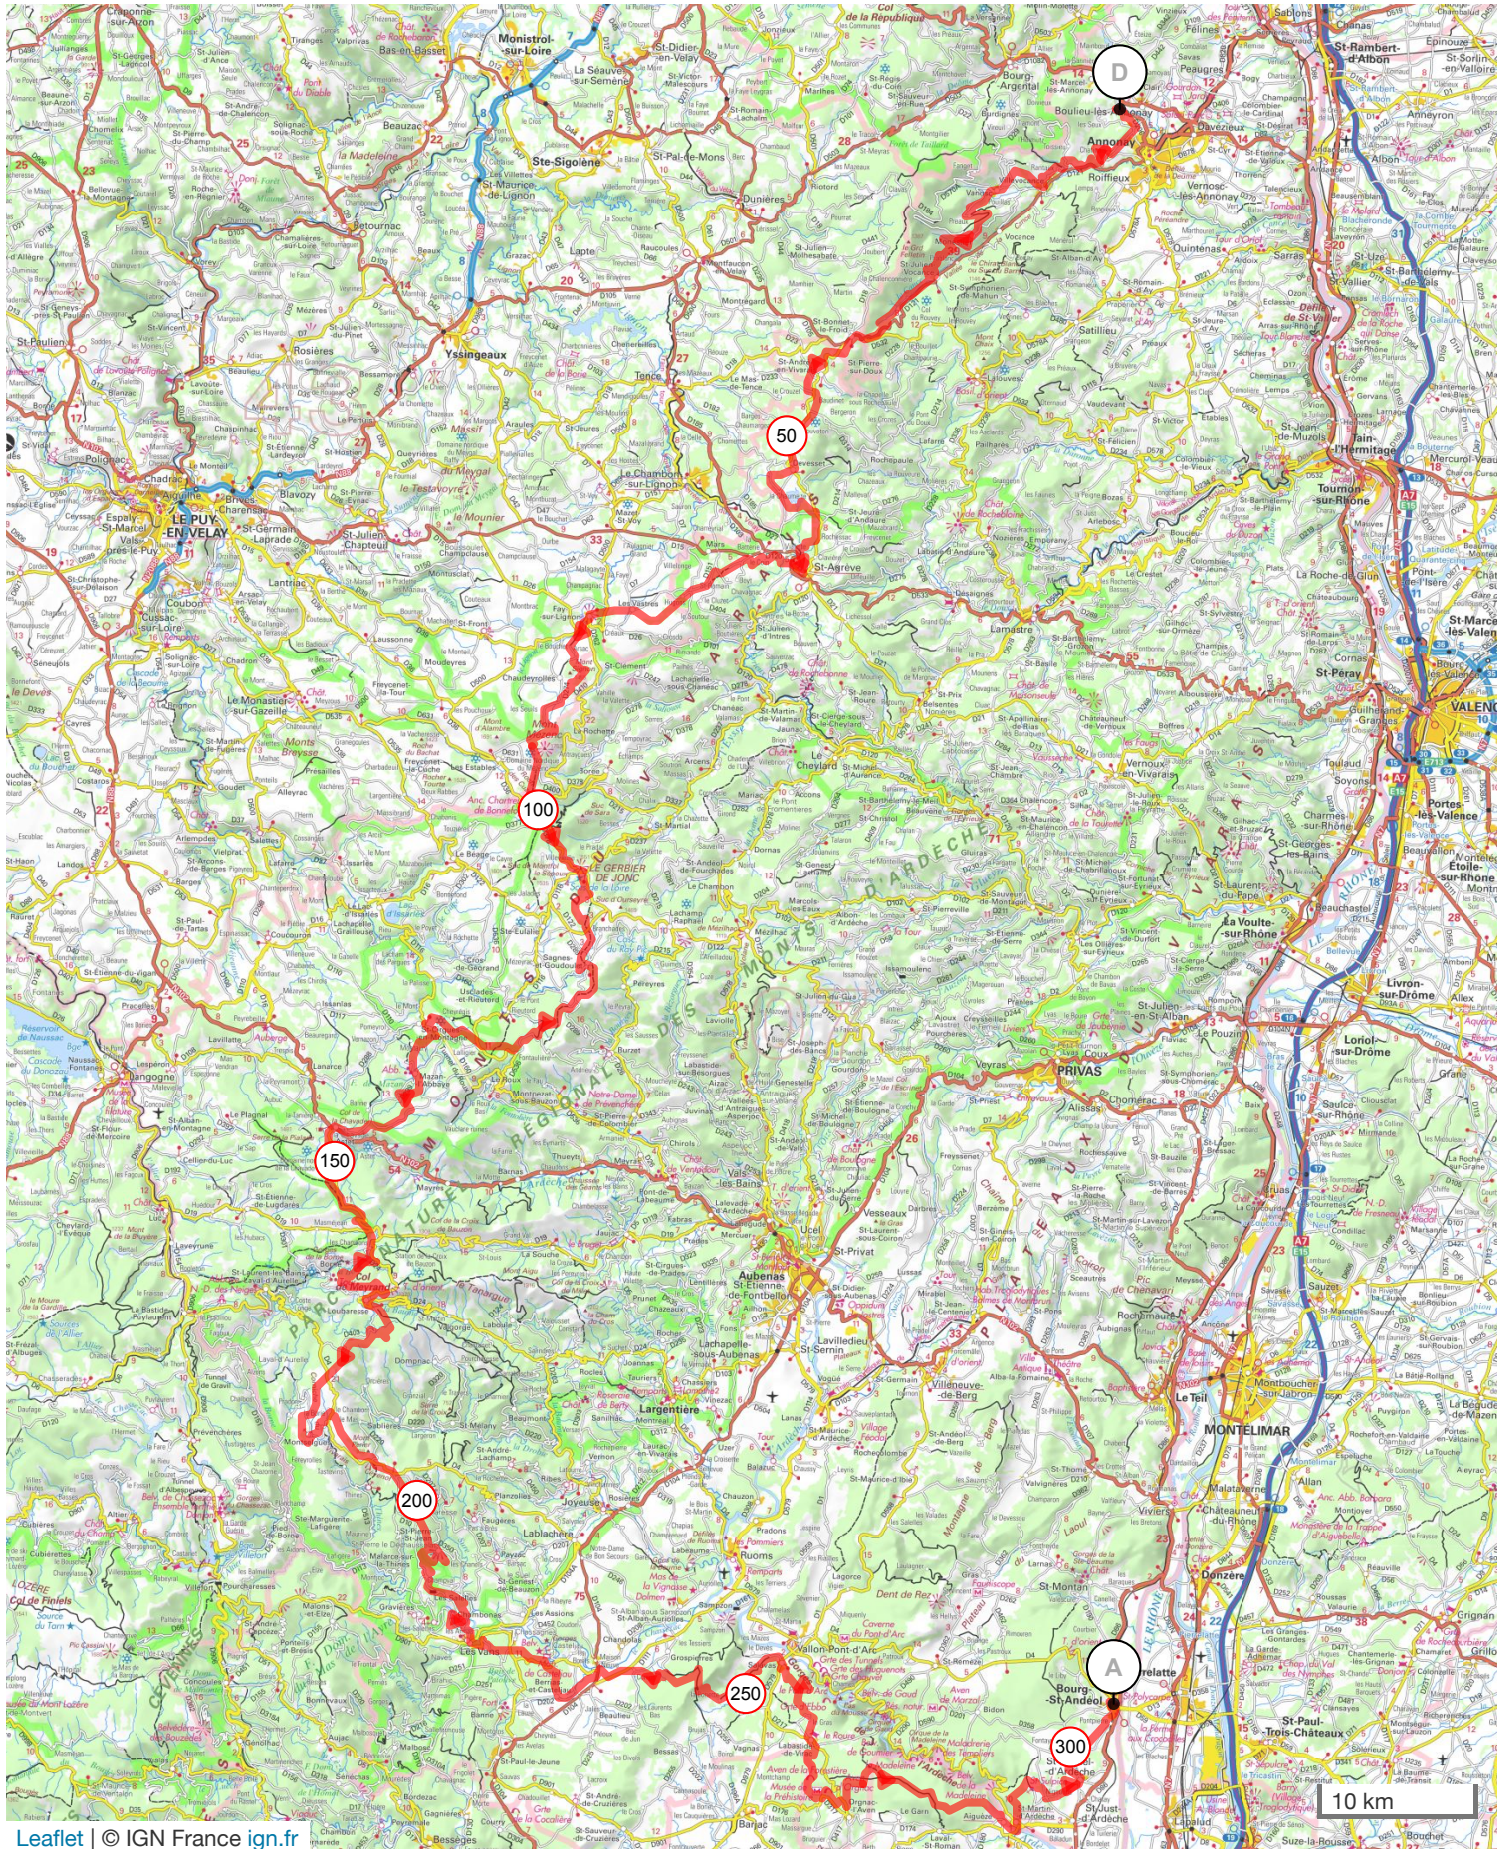

12163246 | Cyclisme - VTT | GT Ardèche

Boulieu-lès-Annonay -> Bourg-Saint-Andéol

↳ 305.987 km ⬆️ 7092 m ⬆️ 7431 m ⬆️ 51 m ⬆️ 1600 m

Leaflet | © IGN France ign.fr

Le droit de reproduction est strictement réservé à un usage personnel et privé. Lors de la pratique de votre activité, veillez à respecter les propriétés et chemins privés et assurez-vous de la praticabilité du parcours.

© 2021 Openrunner